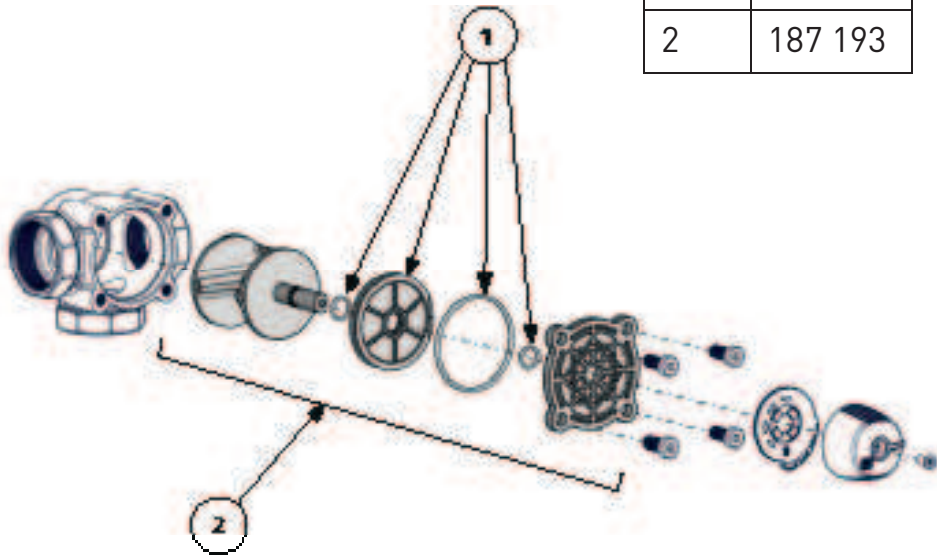

Pos.	Art.no.
1	187 189
2	187 193

LK 840 2.0 ThermoMix®

Mixing Valve | Mischer | Vanne mélangeuse | Valvola
michelatrice meccanica | Sekoitusventtiili | Shuntventil