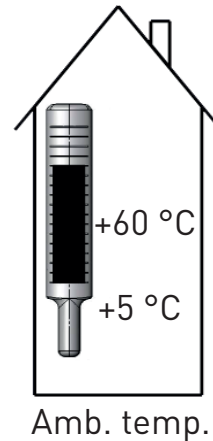

Pos.	Art.no.
1	187 189
2	187 193

LK 840 2.0 ThermoMix®

Mixing Valve | Mischer | Vanne mélangeuse | Valvola
michelatrice meccanica | Sekoitusventtiili | Shuntventil