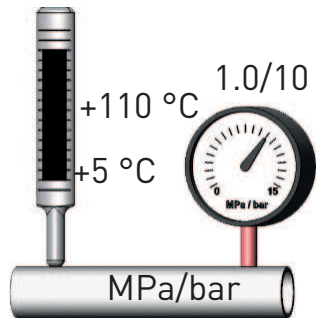

Pos.	Art.no.
1	187 189
2	187 193

LK 840 2.0 ThermoMix®

Mixing Valve | Mischer | Vanne mélangeuse | Valvola
michelatrice meccanica | Sekoitusventtiili | Shuntventil